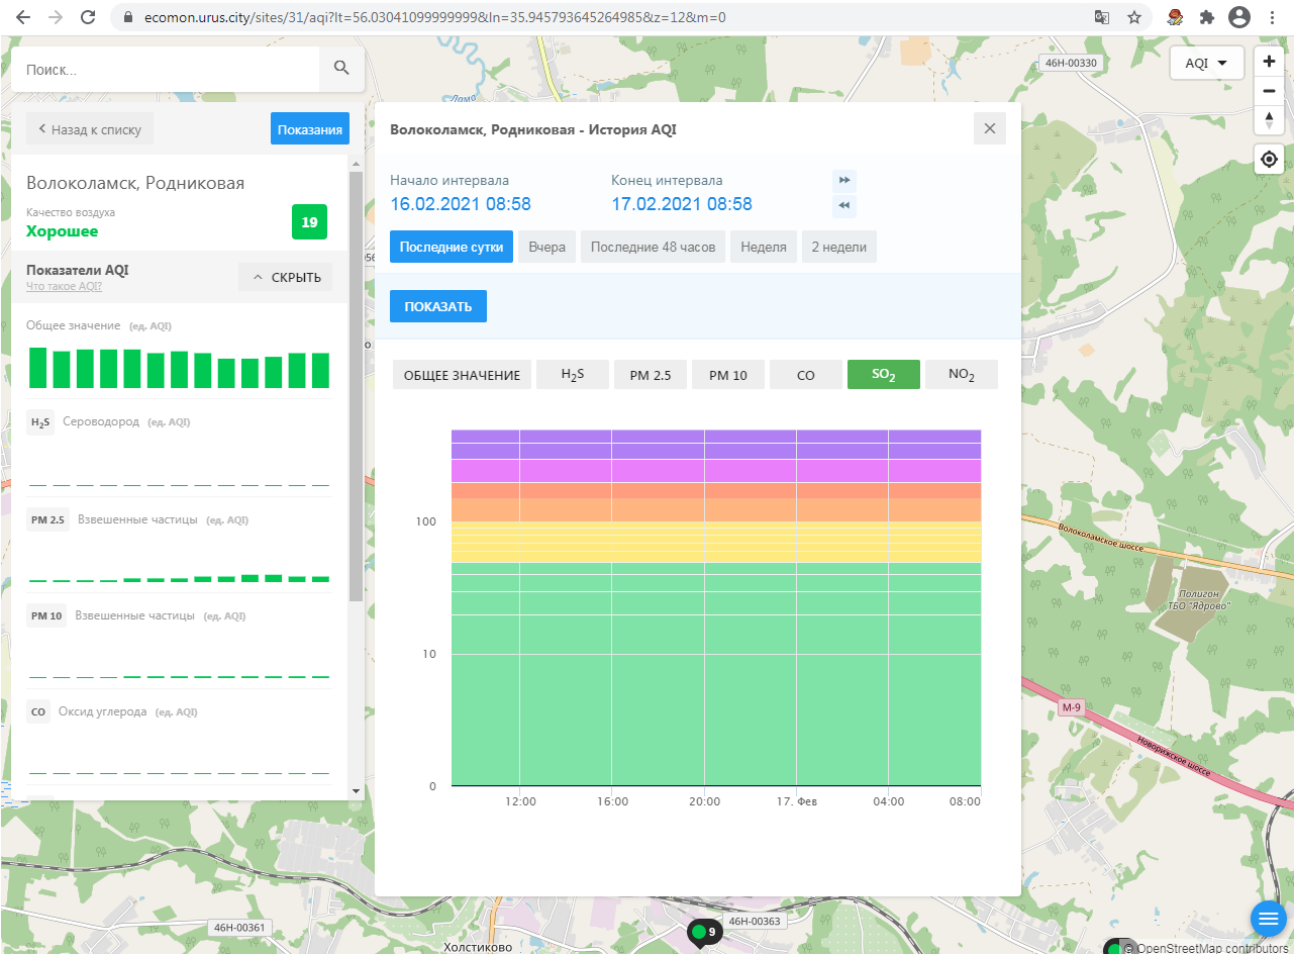

Поиск...

Волоколамск, Нелидово

Качество воздуха **Хорошее** 6

Показатели AQI

Общее значение (ед. AQI)

H₂S Сероводород (ед. AQI)

PM 2.5 Взвешенные частицы (ед. AQI)

PM 10 Взвешенные частицы (ед. AQI)

CO Оксид углерода (ед. AQI)

Волоколамск, Нелидово - История AQI

Начало интервала: 16.02.2021 08:57 Конец интервала: 17.02.2021 08:57

Последние сутки Вчера Последние 48 часов Неделя 2 недели

ПОКАЗАТЬ

ОБЩЕЕ ЗНАЧЕНИЕ H₂S PM 2.5 PM 10 **CO** SO₂ NO₂

H₂S Сероводород (ед. AQI)

PM 2.5 Взвешенные частицы (ед. AQI)

PM 10 Взвешенные частицы (ед. AQI)

CO Оксид углерода (ед. AQI)

Волоколамск, Родниковая - История AQI

Начало интервала: 16.02.2021 08:58

Конец интервала: 17.02.2021 08:58

Последние сутки | Вчера | Последние 48 часов | Неделя | 2 недели

ПОКАЗАТЬ

ОБЩЕЕ ЗНАЧЕНИЕ | H₂S | PM 2.5 | PM 10 | **CO** | SO₂ | NO₂

Time	CO Concentration (approx.)
12:00	10
16:00	10
20:00	10
17. Фев	10
04:00	15
08:00	15