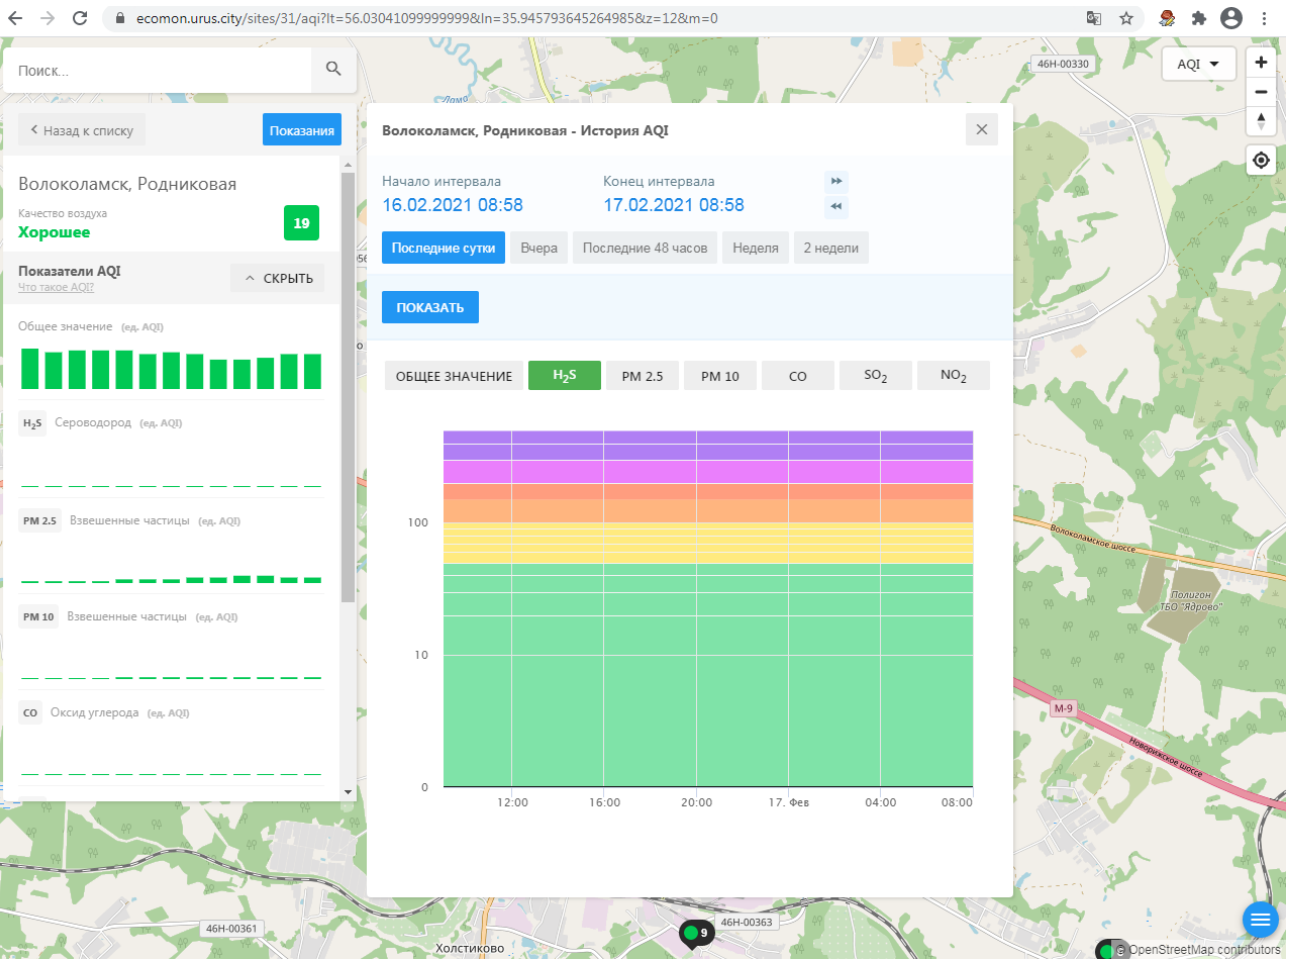

Поиск...

Волоколамск, Нелидово

Качество воздуха **Хорошее** 6

Показатели AQI

Общее значение (ед. AQI)

H₂S Сероводород (ед. AQI)

PM 2.5 Взвешенные частицы (ед. AQI)

PM 10 Взвешенные частицы (ед. AQI)

CO Оксид углерода (ед. AQI)

Волоколамск, Нелидово - История AQI

Начало интервала: 16.02.2021 08:57 Конец интервала: 17.02.2021 08:57

Последние сутки Вчера Последние 48 часов Неделя 2 недели

ПОКАЗАТЬ

ОБЩЕЕ ЗНАЧЕНИЕ H₂S PM 2.5 PM 10 **CO** SO₂ NO₂

12:00 16:00 20:00 17. Фев 04:00 08:00

ecomon.urus.city/sites/31/aqi?lt=56.03041099999999&ln=35.945793645264985&z=12&m=0

Поиск...

Волоколамск, Родниковая

Качество воздуха **Хорошее** 19

Показатели AQI

Общее значение (ед. AQI)

H₂S Сероводород (ед. AQI)

PM 2.5 Взвешенные частицы (ед. AQI)

PM 10 Взвешенные частицы (ед. AQI)

CO Оксид углерода (ед. AQI)

Волоколамск, Родниковая - История AQI

Начало интервала: 16.02.2021 08:58

Конец интервала: 17.02.2021 08:58