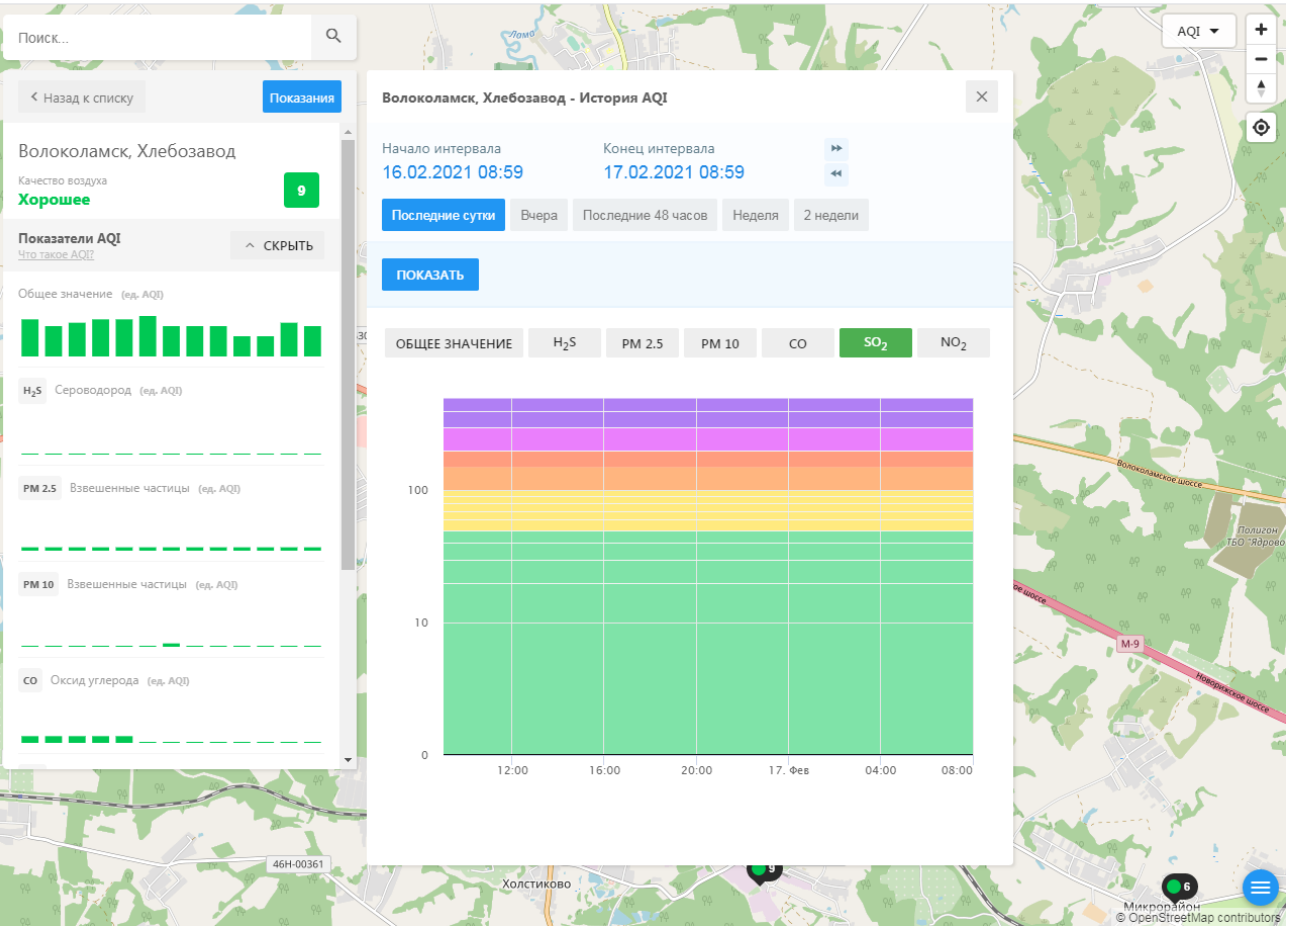

H₂S Сероводород (ед. AQI)

PM 2.5 Взвешенные частицы (ед. AQI)

PM 10 Взвешенные частицы (ед. AQI)

CO Оксид углерода (ед. AQI)

Волоколамск, Родниковая - История AQI

Начало интервала: 16.02.2021 08:58

Конец интервала: 17.02.2021 08:58

PM 2.5 Взвешенные частицы (ед. AQI)

PM 10 Взвешенные частицы (ед. AQI)

CO Оксид углерода (ед. AQI)

Волоколамск, Родниковая - История AQI

Начало интервала: 16.02.2021 08:58

Конец интервала: 17.02.2021 08:58

Последние сутки | Вчера | Последние 48 часов | Неделя | 2 недели

ПОКАЗАТЬ

ОБЩЕЕ ЗНАЧЕНИЕ | H₂S | PM 2.5 | PM 10 | CO | SO₂ | **NO₂**

Time	NO ₂ (AQI)
12:00 (16.02)	~12
16:00 (16.02)	~18
20:00 (16.02)	~15
04:00 (17.02)	~12
08:00 (17.02)	~15

← → ↻ ecomon.urus.city/sites/32/aqi?lt=56.027322999999996&ln=35.93437264526506&z=12&m=0

Поиск...

← Назад к списку Показания

Волоколамск, Хлебозавод

Качество воздуха **Хорошее** 9

Показатели AQI Что такое AQI? ^ СКРЫТЬ