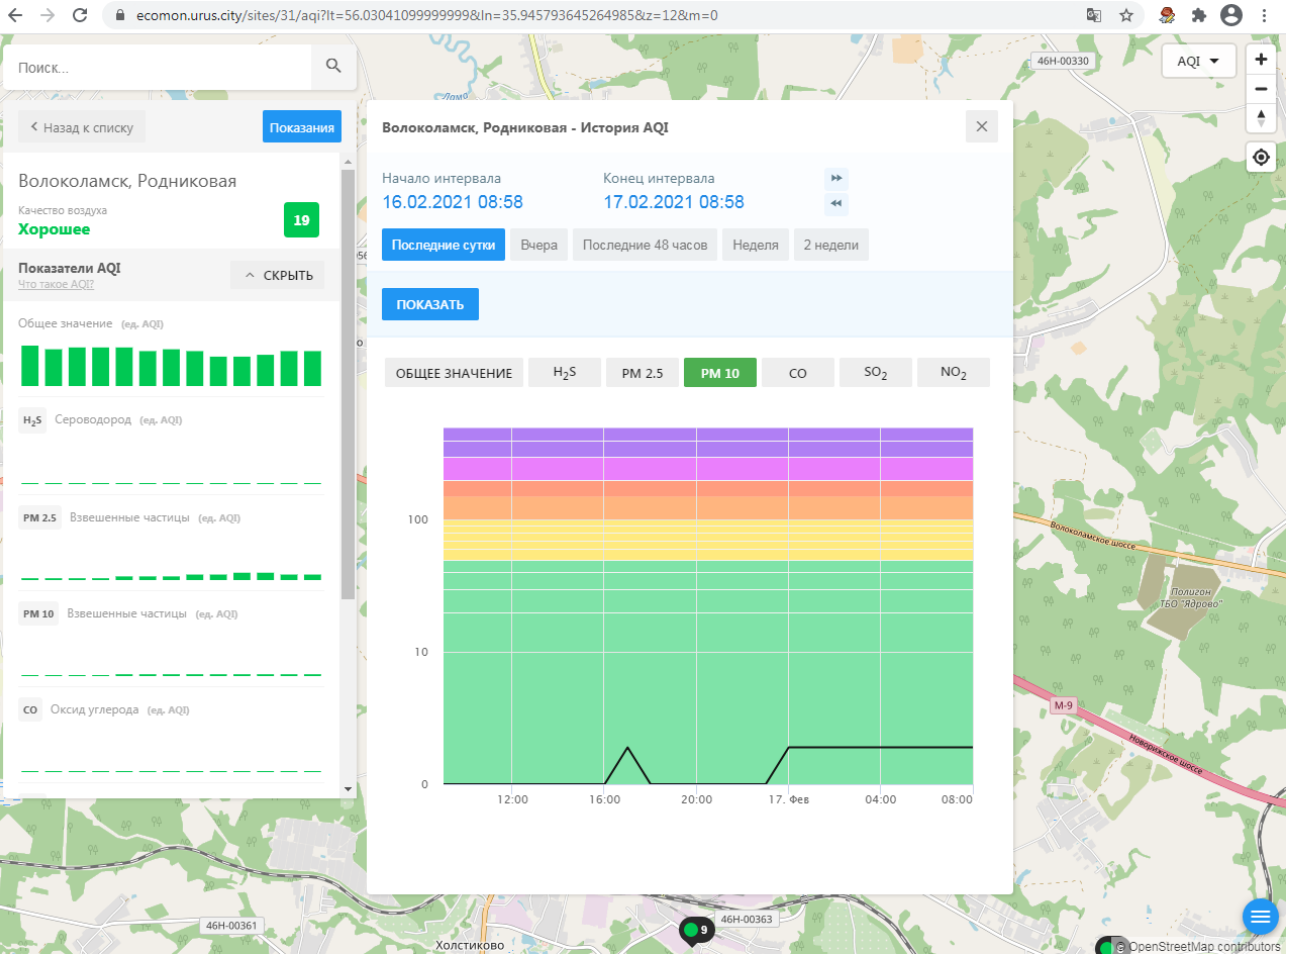

Поиск...

Волоколамск, Нелидово

Качество воздуха **Хорошее** 6

Показатели AQI

Общее значение (ед. AQI)

H₂S Сероводород (ед. AQI)

PM 2.5 Взвешенные частицы (ед. AQI)

PM 10 Взвешенные частицы (ед. AQI)

CO Оксид углерода (ед. AQI)

Волоколамск, Нелидово - История AQI

Начало интервала: 16.02.2021 08:57 Конец интервала: 17.02.2021 08:57

Последние сутки Вчера Последние 48 часов Неделя 2 недели

ПОКАЗАТЬ

ОБЩЕЕ ЗНАЧЕНИЕ H₂S PM 2.5 PM 10 **CO** SO₂ NO₂

12:00 16:00 20:00 17. Фев 04:00 08:00

ecomon.urus.city/sites/31/aqi?lt=56.03041099999999&ln=35.945793645264985&z=12&m=0

Поиск...

Волоколамск, Родниковая

Качество воздуха **Хорошее** 19

Показатели AQI

Общее значение (ед. AQI)

H₂S Сероводород (ед. AQI)

PM 2.5 Взвешенные частицы (ед. AQI)

PM 10 Взвешенные частицы (ед. AQI)

CO Оксид углерода (ед. AQI)

Волоколамск, Родниковая - История AQI

Начало интервала: 16.02.2021 08:58

Конец интервала: 17.02.2021 08:58