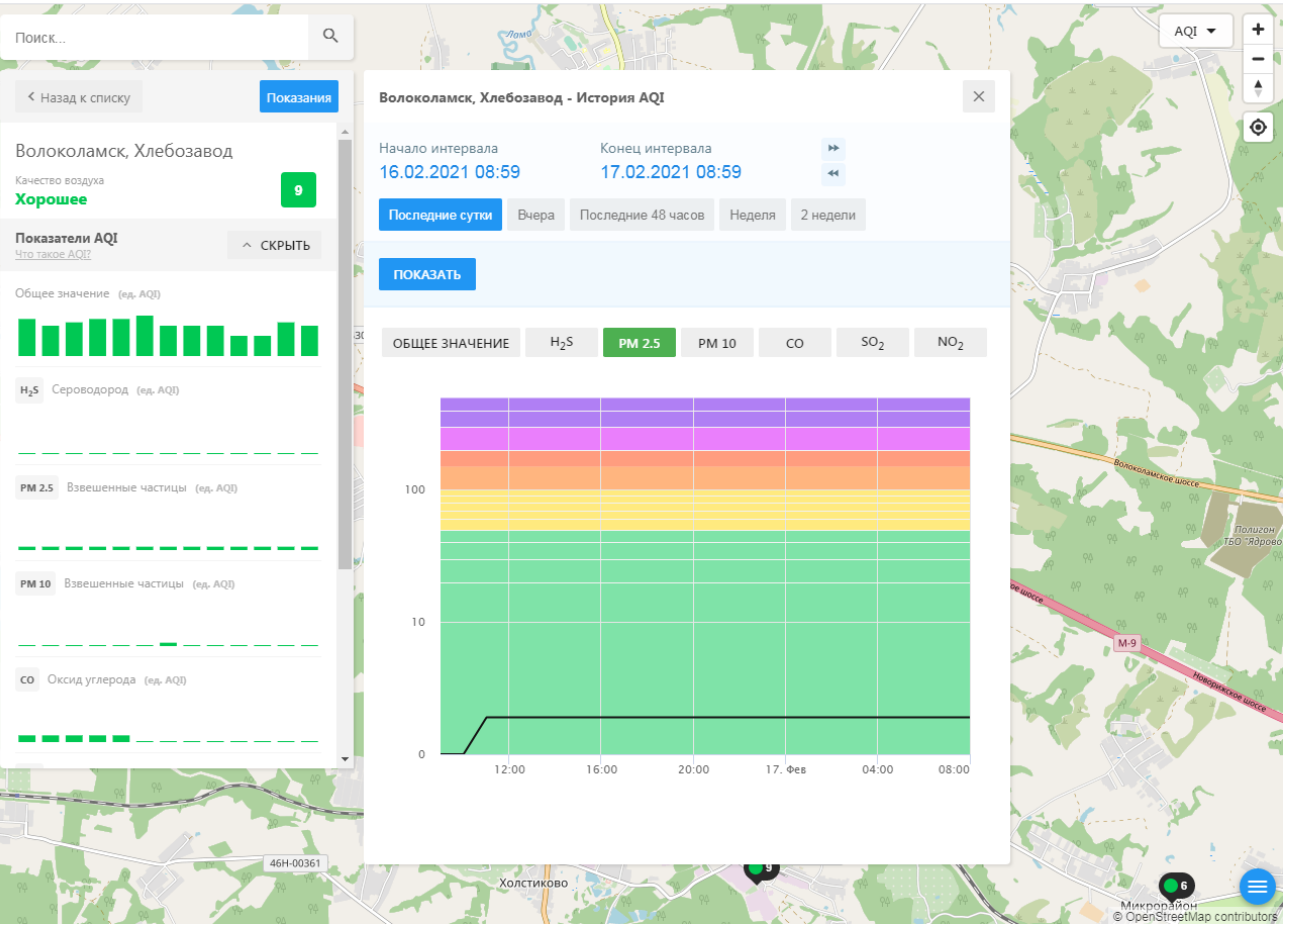

H₂S Сероводород (ед. AQI)

PM 2.5 Взвешенные частицы (ед. AQI)

PM 10 Взвешенные частицы (ед. AQI)

CO Оксид углерода (ед. AQI)

Волоколамск, Родниковая - История AQI

Начало интервала: 16.02.2021 08:58

Конец интервала: 17.02.2021 08:58

PM 2.5 Взвешенные частицы (ед. AQI)

PM 10 Взвешенные частицы (ед. AQI)

CO Оксид углерода (ед. AQI)

Волоколамск, Родниковая - История AQI

Начало интервала: 16.02.2021 08:58

Конец интервала: 17.02.2021 08:58

Последние сутки | Вчера | Последние 48 часов | Неделя | 2 недели

ПОКАЗАТЬ

ОБЩЕЕ ЗНАЧЕНИЕ | H₂S | PM 2.5 | PM 10 | CO | SO₂ | **NO₂**

Time	NO ₂ (AQI)
12:00 (16.02)	~12
16:00 (16.02)	~18
20:00 (16.02)	~15
04:00 (17.02)	~12
08:00 (17.02)	~15

← → ↻ ecomon.urus.city/sites/32/aqi?lt=56.027322999999996&ln=35.93437264526506&z=12&m=0

Поиск...

← Назад к списку Показания

Волоколамск, Хлебозавод

Качество воздуха **Хорошее** 9

Показатели AQI Что такое AQI? ^ СКРЫТЬ