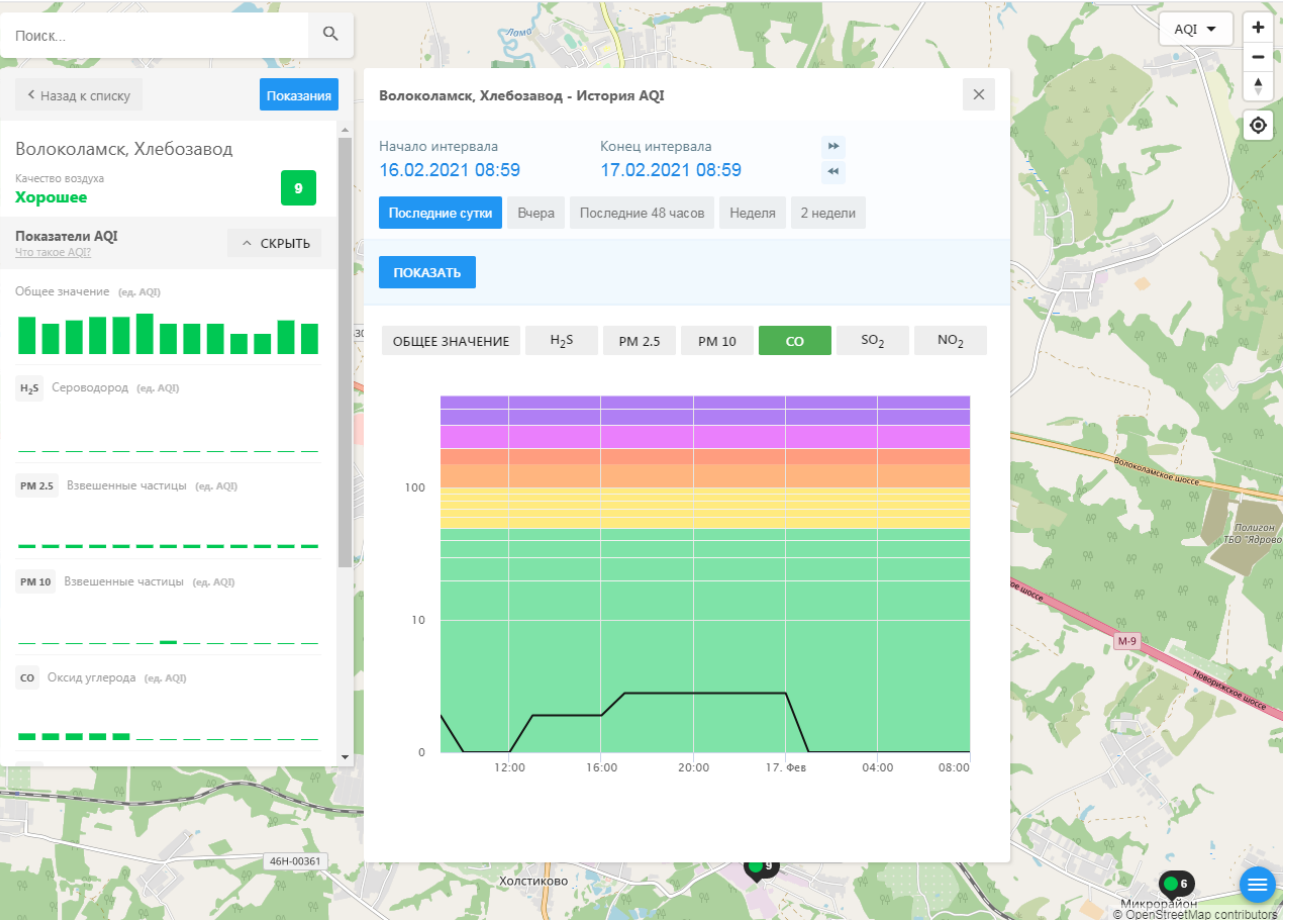

H₂S Сероводород (ед. AQI)

PM 2.5 Взвешенные частицы (ед. AQI)

PM 10 Взвешенные частицы (ед. AQI)

CO Оксид углерода (ед. AQI)

Волоколамск, Родниковая - История AQI

Начало интервала: 16.02.2021 08:58

Конец интервала: 17.02.2021 08:58

PM 2.5 Взвешенные частицы (ед. AQI)

PM 10 Взвешенные частицы (ед. AQI)

CO Оксид углерода (ед. AQI)

Волоколамск, Родниковая - История AQI

Начало интервала: 16.02.2021 08:58

Конец интервала: 17.02.2021 08:58

Последние сутки | Вчера | Последние 48 часов | Неделя | 2 недели

ПОКАЗАТЬ

ОБЩЕЕ ЗНАЧЕНИЕ | H₂S | PM 2.5 | PM 10 | CO | SO₂ | **NO₂**

Time	NO ₂ (AQI)
12:00 (16.02)	~12
16:00 (16.02)	~18
20:00 (16.02)	~15
04:00 (17.02)	~12
08:00 (17.02)	~15

← → ↻ ecomon.urus.city/sites/32/aqi?lt=56.027322999999996&ln=35.93437264526506&z=12&m=0

Поиск...

← Назад к списку Показания

Волоколамск, Хлебозавод

Качество воздуха **Хорошее** 9

Показатели AQI Что такое AQI? ^ СКРЫТЬ