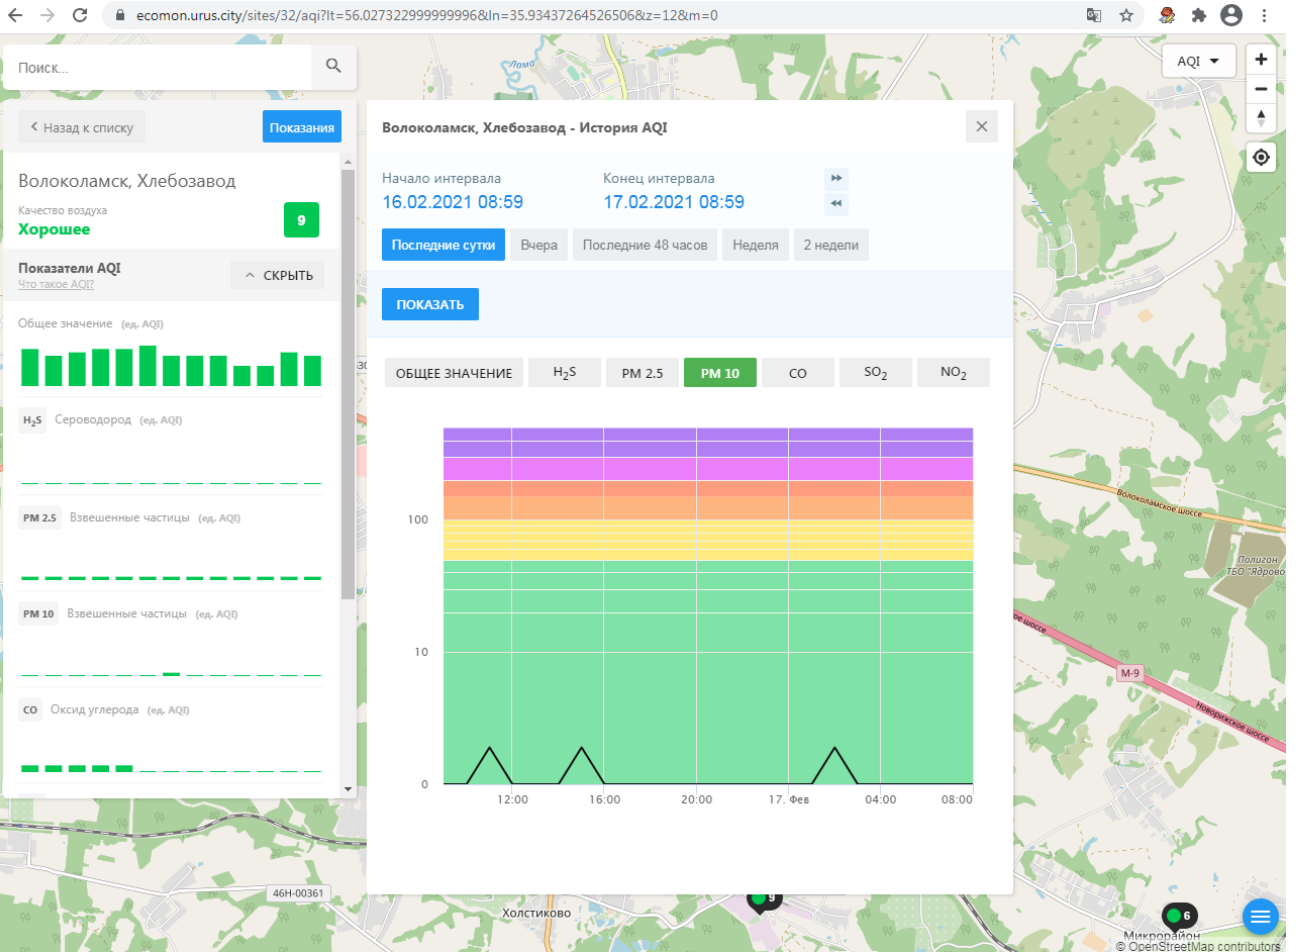

Поиск...

Волоколамск, Нелидово

Качество воздуха **Хорошее** 6

Показатели AQI

Общее значение (ед. AQI)

H₂S Сероводород (ед. AQI)

PM 2.5 Взвешенные частицы (ед. AQI)

PM 10 Взвешенные частицы (ед. AQI)

H₂S Сероводород (ед. AQI)

PM 2.5 Взвешенные частицы (ед. AQI)

PM 10 Взвешенные частицы (ед. AQI)

CO Оксид углерода (ед. AQI)

Волоколамск, Родниковая - История AQI

Начало интервала: 16.02.2021 08:58

Конец интервала: 17.02.2021 08:58

PM 2.5 Взвешенные частицы (ед. AQI)

PM 10 Взвешенные частицы (ед. AQI)

CO Оксид углерода (ед. AQI)

Волоколамск, Родниковая - История AQI

Начало интервала: 16.02.2021 08:58

Конец интервала: 17.02.2021 08:58

Последние сутки | Вчера | Последние 48 часов | Неделя | 2 недели

ПОКАЗАТЬ

ОБЩЕЕ ЗНАЧЕНИЕ | H₂S | PM 2.5 | PM 10 | CO | SO₂ | **NO₂**

Time	NO ₂ (AQI)
12:00 (16.02)	~12
16:00 (16.02)	~18
20:00 (16.02)	~15
04:00 (17.02)	~12
08:00 (17.02)	~15