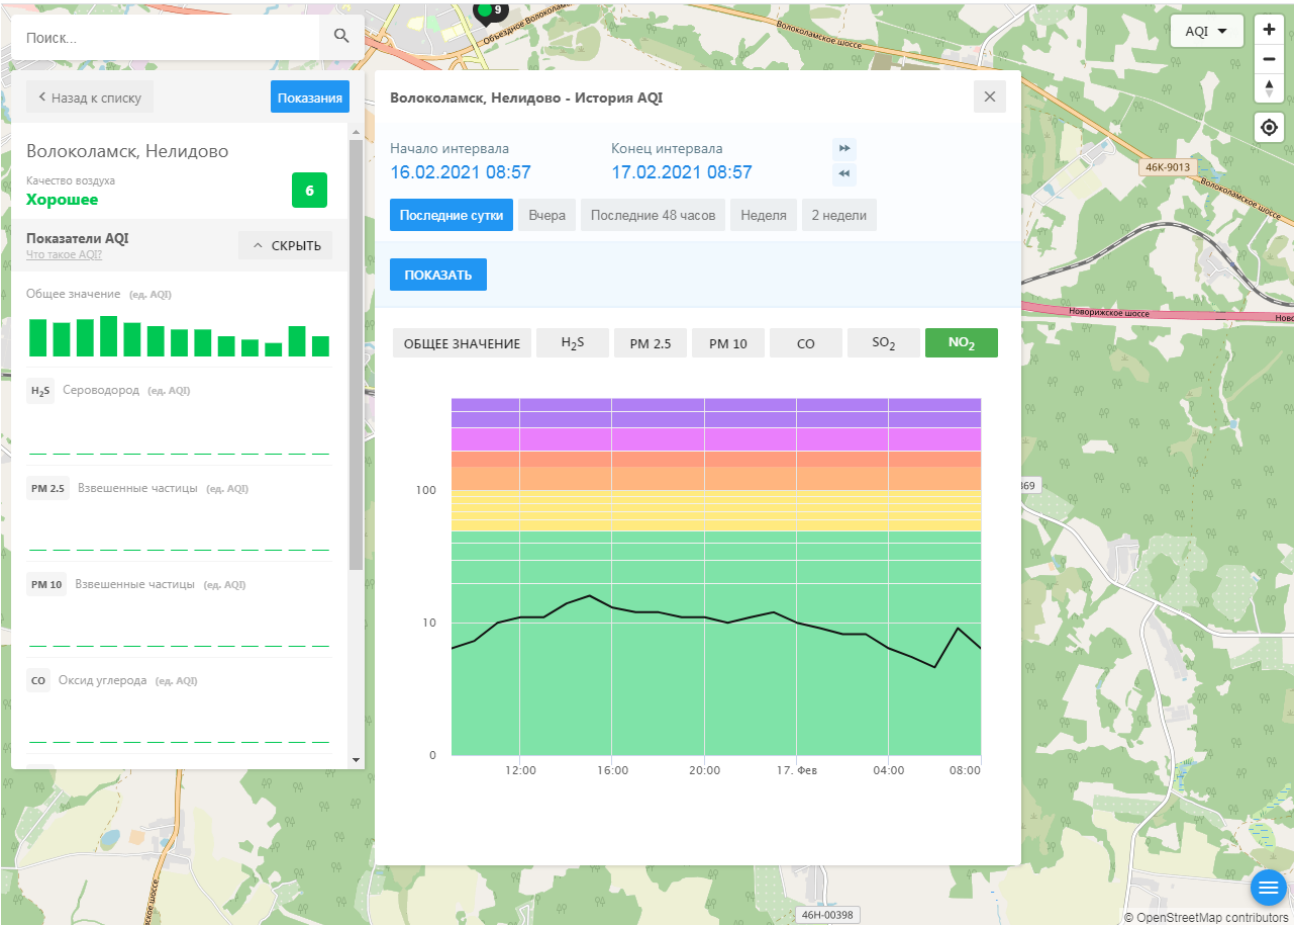

Поиск...

Волоколамск, Нелидово

Качество воздуха **Хорошее** 6

Показатели AQI

Общее значение (ед. AQI)

H₂S Сероводород (ед. AQI)

PM 2.5 Взвешенные частицы (ед. AQI)

PM 10 Взвешенные частицы (ед. AQI)

CO Оксид углерода (ед. AQI)

Волоколамск, Нелидово - История AQI

Начало интервала: 16.02.2021 08:57 Конец интервала: 17.02.2021 08:57

Последние сутки Вчера Последние 48 часов Неделя 2 недели

ПОКАЗАТЬ

ОБЩЕЕ ЗНАЧЕНИЕ H₂S PM 2.5 PM 10 **CO** SO₂ NO₂

12:00 16:00 20:00 17. Фев 04:00 08:00

ecomon.urus.city/sites/31/aqi?lt=56.03041099999999&ln=35.945793645264985&z=12&m=0

Поиск...

Волоколамск, Родниковая

Качество воздуха **Хорошее** 19

Показатели AQI

Общее значение (ед. AQI)

H₂S Сероводород (ед. AQI)

PM 2.5 Взвешенные частицы (ед. AQI)

PM 10 Взвешенные частицы (ед. AQI)

CO Оксид углерода (ед. AQI)

Волоколамск, Родниковая - История AQI

Начало интервала: 16.02.2021 08:58

Конец интервала: 17.02.2021 08:58