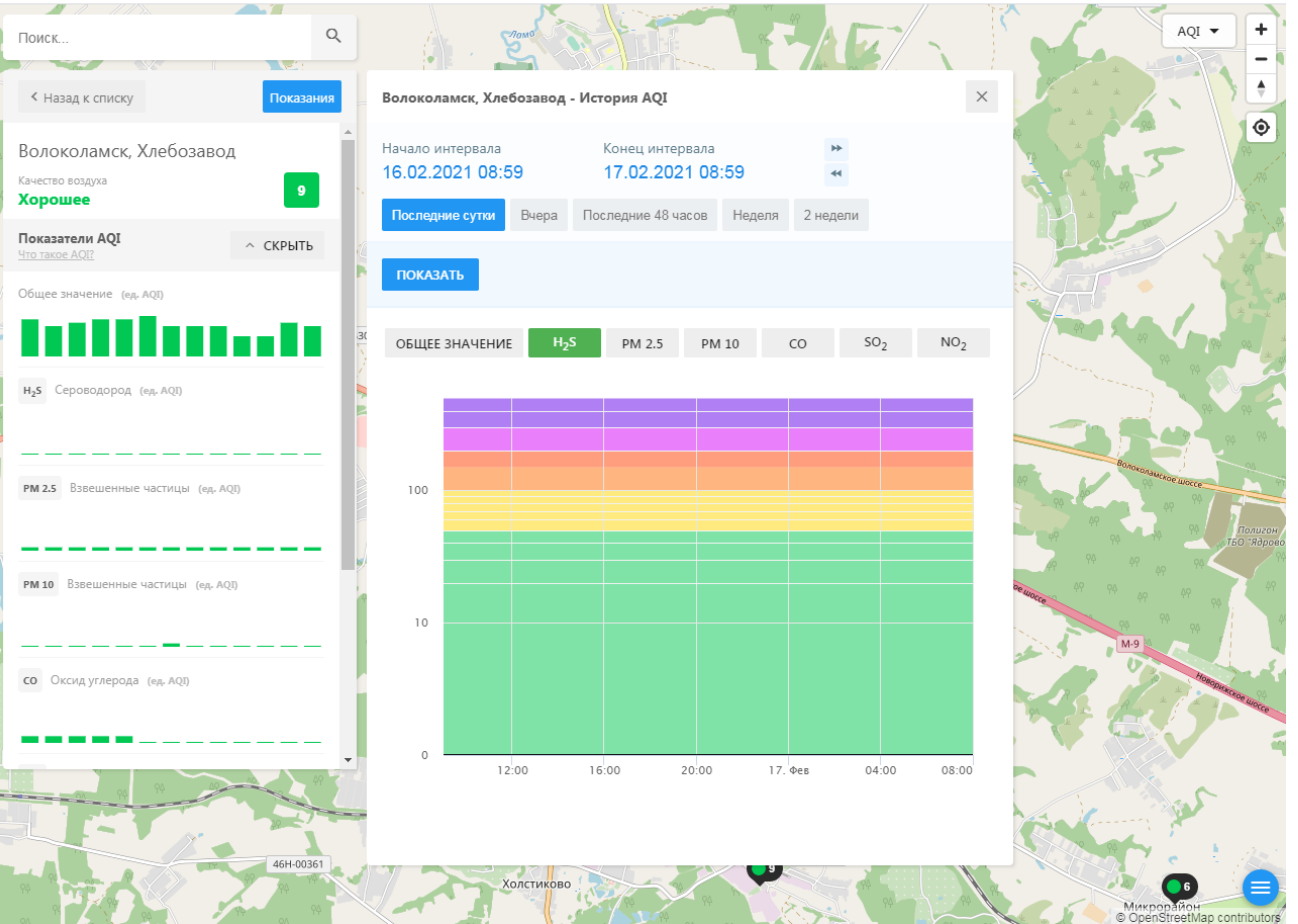

H₂S Сероводород (ед. AQI)

PM 2.5 Взвешенные частицы (ед. AQI)

PM 10 Взвешенные частицы (ед. AQI)

CO Оксид углерода (ед. AQI)

Волоколамск, Родниковая - История AQI

Начало интервала: 16.02.2021 08:58

Конец интервала: 17.02.2021 08:58

ecomon.urus.city/sites/31/aqi?lt=56.03041099999999&ln=35.945793645264985&z=12&m=0

Поиск...

Волоколамск, Родниковая

Качество воздуха **Хорошее** 19

Показатели AQI

Общее значение (ед. AQI)

H₂S Сероводород (ед. AQI)

PM 2.5 Взвешенные частицы (ед. AQI)

PM 10 Взвешенные частицы (ед. AQI)

CO Оксид углерода (ед. AQI)

Волоколамск, Родниковая - История AQI

Начало интервала: 16.02.2021 08:58

Конец интервала: 17.02.2021 08:58

Последние сутки | Вчера | Последние 48 часов | Неделя | 2 недели

ПОКАЗАТЬ

ОБЩЕЕ ЗНАЧЕНИЕ | H₂S | PM 2.5 | PM 10 | CO | SO₂ | **NO₂**

Time	NO ₂ (AQI)
12:00 (16.02)	~12
16:00 (16.02)	~18
20:00 (16.02)	~15
04:00 (17.02)	~12
08:00 (17.02)	~15