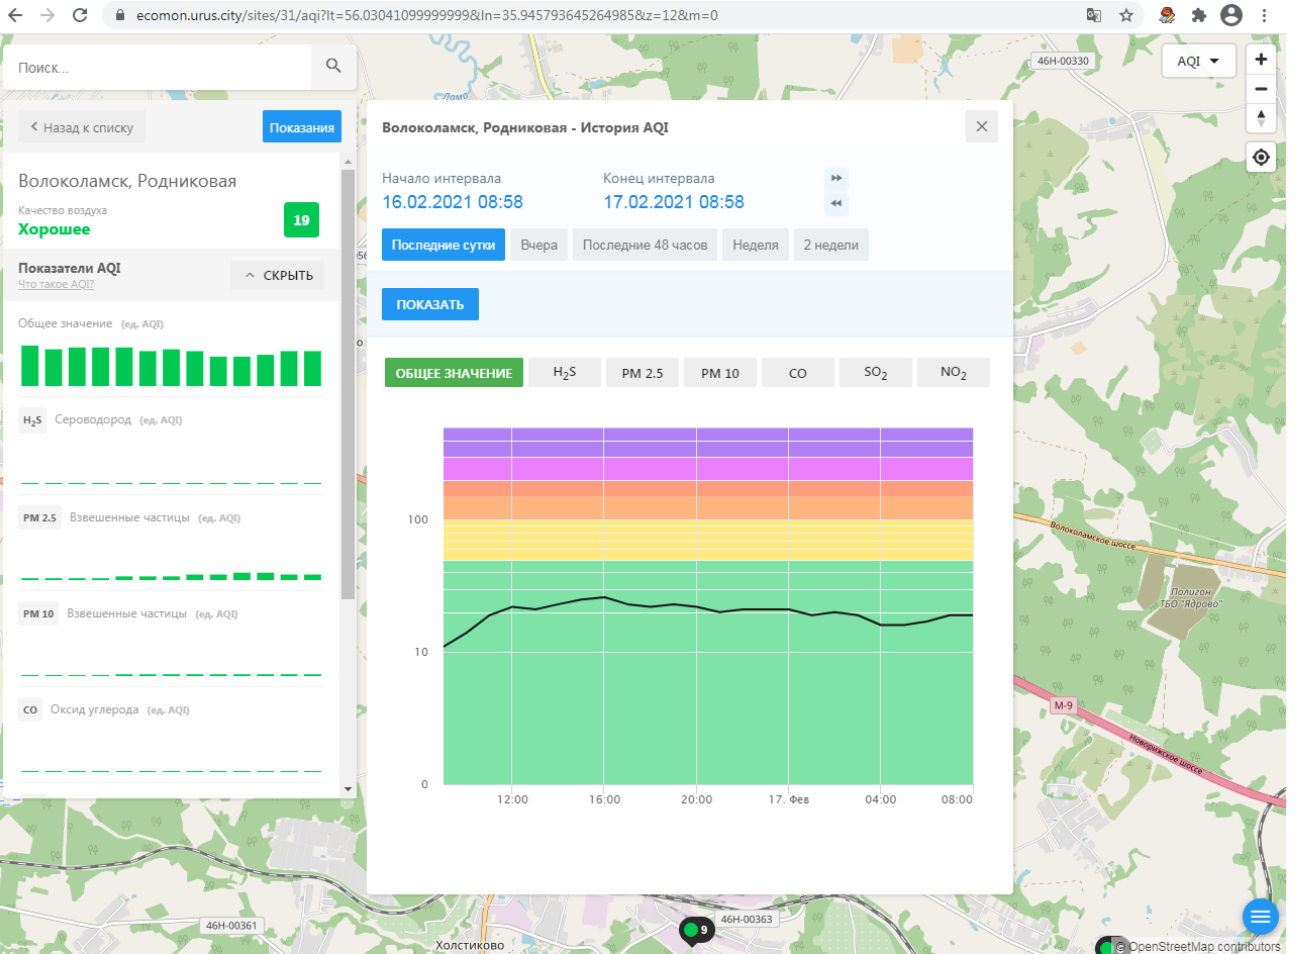

Поиск...

Волоколамск, Нелидово

Качество воздуха **Хорошее** 6

Показатели AQI

Общее значение (ед. AQI)

H₂S Сероводород (ед. AQI)

PM 2.5 Взвешенные частицы (ед. AQI)

PM 10 Взвешенные частицы (ед. AQI)

CO Оксид углерода (ед. AQI)

Волоколамск, Нелидово - История AQI

Начало интервала: 16.02.2021 08:57 Конец интервала: 17.02.2021 08:57

Последние сутки Вчера Последние 48 часов Неделя 2 недели

ПОКАЗАТЬ

ОБЩЕЕ ЗНАЧЕНИЕ H₂S PM 2.5 PM 10 **CO** SO₂ NO₂

12:00 16:00 20:00 17. Фев 04:00 08:00

ecomon.urus.city/sites/31/aqi?lt=56.03041099999999&ln=35.945793645264985&z=12&m=0

Поиск...

Волоколамск, Родниковая

Качество воздуха **Хорошее** 19

Показатели AQI

Общее значение (ед. AQI)

H₂S Сероводород (ед. AQI)

PM 2.5 Взвешенные частицы (ед. AQI)

PM 10 Взвешенные частицы (ед. AQI)

CO Оксид углерода (ед. AQI)

Волоколамск, Родниковая - История AQI

Начало интервала: 16.02.2021 08:58

Конец интервала: 17.02.2021 08:58