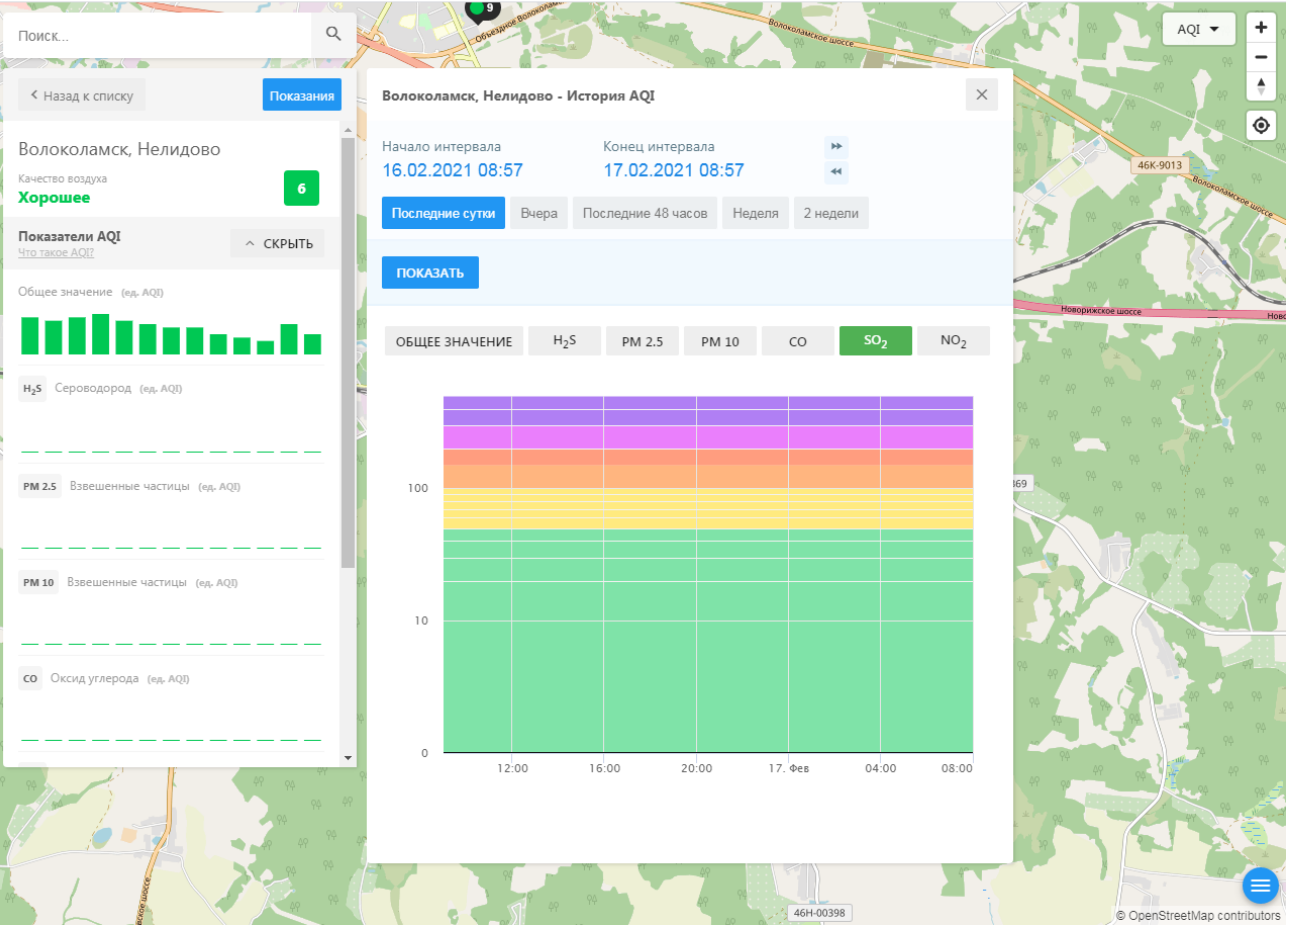

Поиск...

Волоколамск, Нелидово

Качество воздуха **Хорошее** 6

Показатели AQI

Общее значение (ед. AQI)

H₂S Сероводород (ед. AQI)

PM 2.5 Взвешенные частицы (ед. AQI)

PM 10 Взвешенные частицы (ед. AQI)

CO Оксид углерода (ед. AQI)

Волоколамск, Нелидово - История AQI

Начало интервала: 16.02.2021 08:57 Конец интервала: 17.02.2021 08:57

Последние сутки Вчера Последние 48 часов Неделя 2 недели

ПОКАЗАТЬ

ОБЩЕЕ ЗНАЧЕНИЕ H₂S PM 2.5 PM 10 **CO** SO₂ NO₂

12:00 16:00 20:00 17. Фев 04:00 08:00

ecomon.urus.city/sites/31/aqi?lt=56.03041099999999&ln=35.945793645264985&z=12&m=0

Поиск...

Волоколамск, Родниковая

Качество воздуха **Хорошее** 19

Показатели AQI

Общее значение (ед. AQI)

H₂S Сероводород (ед. AQI)

PM 2.5 Взвешенные частицы (ед. AQI)

PM 10 Взвешенные частицы (ед. AQI)

CO Оксид углерода (ед. AQI)

Волоколамск, Родниковая - История AQI

Начало интервала: 16.02.2021 08:58

Конец интервала: 17.02.2021 08:58