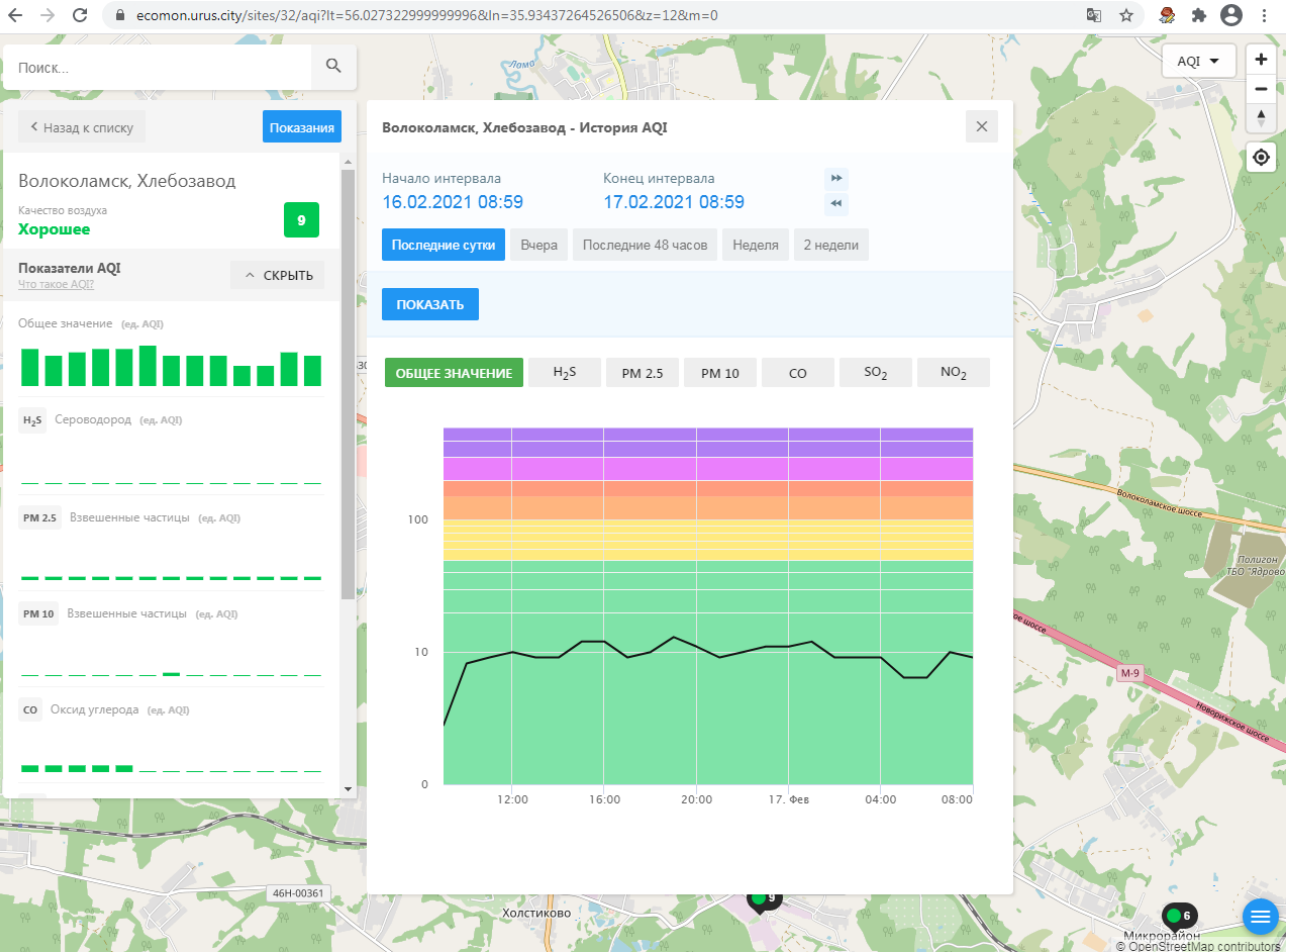

H₂S Сероводород (ед. AQI)

PM 2.5 Взвешенные частицы (ед. AQI)

PM 10 Взвешенные частицы (ед. AQI)

CO Оксид углерода (ед. AQI)

Волоколамск, Родниковая - История AQI

Начало интервала: 16.02.2021 08:58

Конец интервала: 17.02.2021 08:58

ecomon.urus.city/sites/31/aqi?lt=56.03041099999999&ln=35.945793645264985&z=12&m=0

Поиск...

Волоколамск, Родниковая

Качество воздуха **Хорошее** 19

Показатели AQI

Общее значение (ед. AQI)

H₂S Сероводород (ед. AQI)

PM 2.5 Взвешенные частицы (ед. AQI)

PM 10 Взвешенные частицы (ед. AQI)

CO Оксид углерода (ед. AQI)

Волоколамск, Родниковая - История AQI

Начало интервала: 16.02.2021 08:58

Конец интервала: 17.02.2021 08:58

Последние сутки | Вчера | Последние 48 часов | Неделя | 2 недели

ПОКАЗАТЬ

ОБЩЕЕ ЗНАЧЕНИЕ | H₂S | PM 2.5 | PM 10 | CO | SO₂ | **NO₂**

Time	NO ₂ (AQI)
12:00 (16.02)	~12
16:00 (16.02)	~18
20:00 (16.02)	~15
04:00 (17.02)	~12
08:00 (17.02)	~15