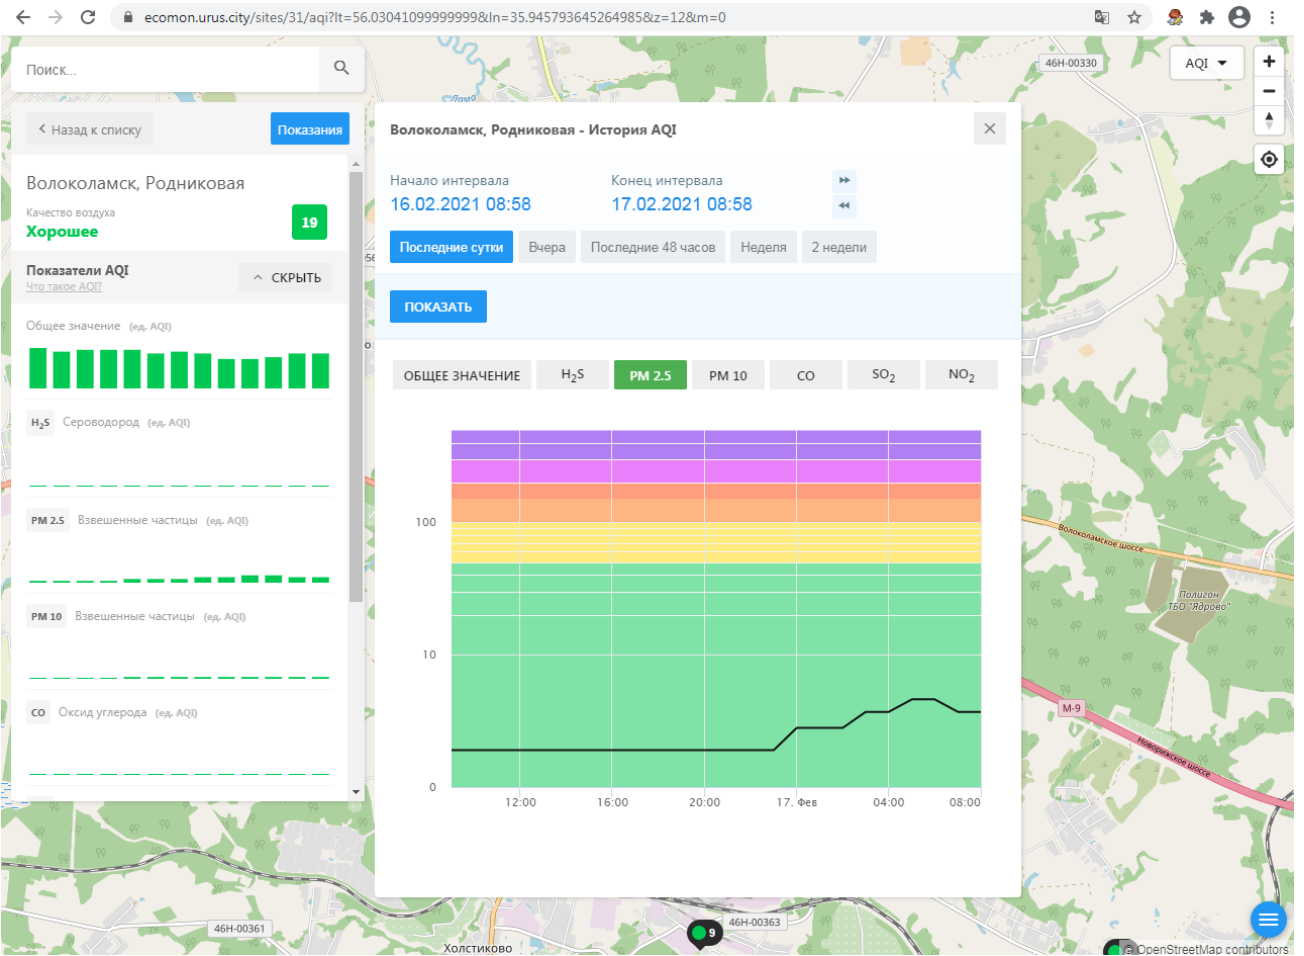

Поиск...

Волоколамск, Нелидово

Качество воздуха **Хорошее** 6

Показатели AQI

Общее значение (ед. AQI)

H₂S Сероводород (ед. AQI)

PM 2.5 Взвешенные частицы (ед. AQI)

PM 10 Взвешенные частицы (ед. AQI)

CO Оксид углерода (ед. AQI)

Волоколамск, Нелидово - История AQI

Начало интервала: 16.02.2021 08:57 Конец интервала: 17.02.2021 08:57

Последние сутки Вчера Последние 48 часов Неделя 2 недели

ПОКАЗАТЬ

ОБЩЕЕ ЗНАЧЕНИЕ H₂S PM 2.5 PM 10 **CO** SO₂ NO₂

12:00 16:00 20:00 17. Фев 04:00 08:00

ecomon.urus.city/sites/31/aqi?lt=56.03041099999999&ln=35.945793645264985&z=12&m=0

Поиск...

Волоколамск, Родниковая

Качество воздуха **Хорошее** 19

Показатели AQI

Общее значение (ед. AQI)

H₂S Сероводород (ед. AQI)

PM 2.5 Взвешенные частицы (ед. AQI)

PM 10 Взвешенные частицы (ед. AQI)

CO Оксид углерода (ед. AQI)

Волоколамск, Родниковая - История AQI

Начало интервала: 16.02.2021 08:58

Конец интервала: 17.02.2021 08:58